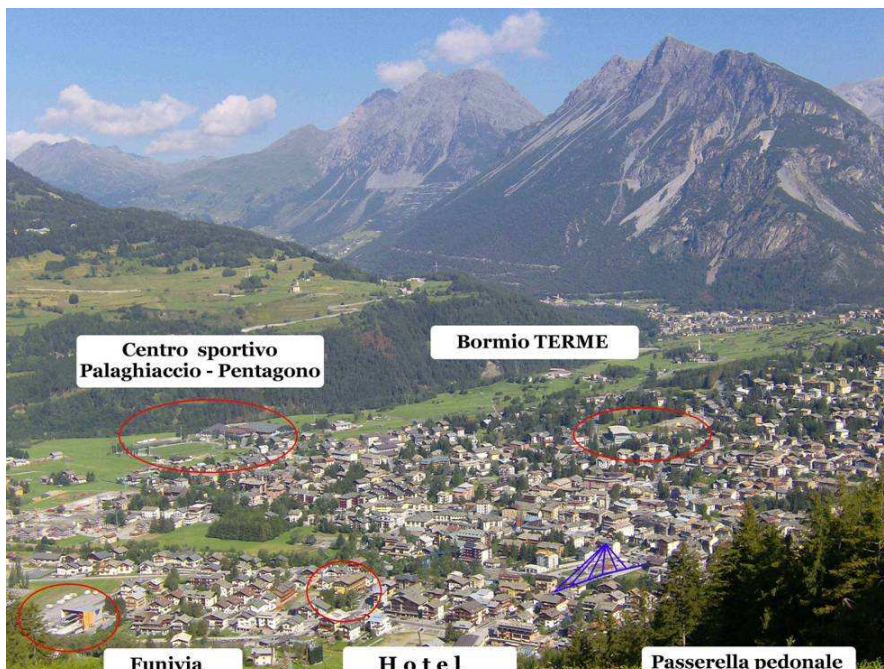

Где мы находимся

Отель расположен в спокойной и панорамной части города, напротив лыжных трасс и в нескольких шагах от центра.

Идеальное расположение... вы можете забыть о Вашем авто на весь период пребывания в Бормио.

В двадцати шагах от гостиницы находится остановка городской линии автобусов, позволяющей достичь любой точки города за несколько минут.

Добро пожаловать в отель «Лариче Бьянко»!

www.laricebianco.it - Via Funivie N° 10 - 23032 Bormio (SO)